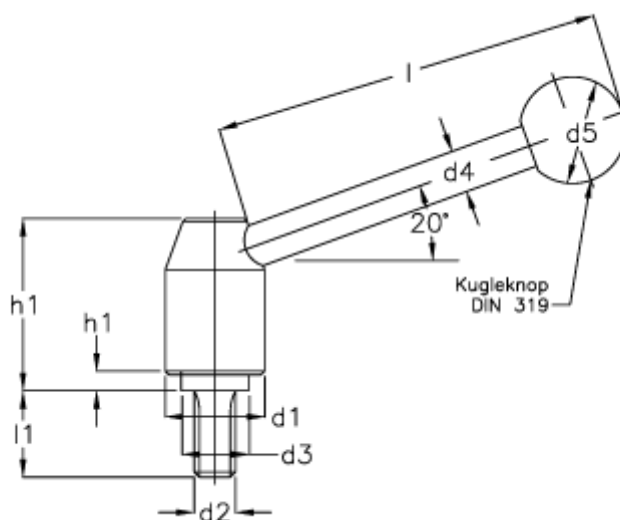

Varenummer: 204938361
Beskrivelse: E+G Indstilleligt håndtag
GN212.5-24-M10-80-E

Mål

$d1 = 24$	$l1 = 80$
$d2 = M 10$	$l1 = 63$
$d3 = 16.0$	$l1 = 50$
$d4 = 10$	$l1 = 40$
$d5 = 25$	$l1 = 32$
$h1 = 40.0$	$l1 = 25$
$h3 = 2.5$	$l1 = 20$
$l = 96$	